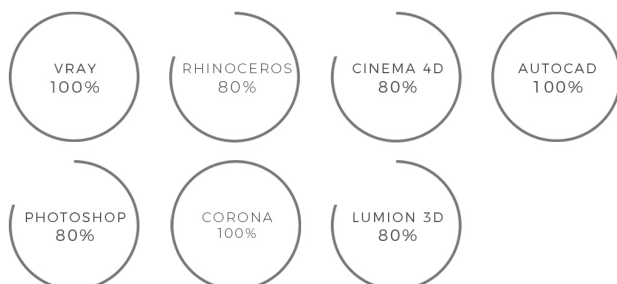

GRAPHICS PROGRAMS SKILLS